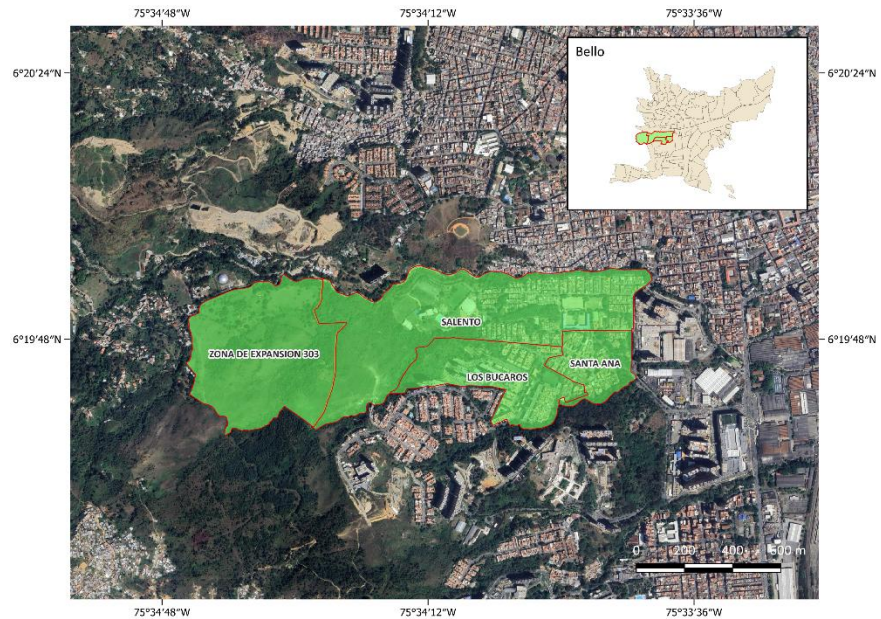

Sectores para intervención - Enero de 2026

A continuación, se presentan los sectores donde se realizará la poda de árboles en el mes de Enero de 2026 en los municipios de Copacabana, Girardota y Bello.

Bello

Para el mes de Enero en el municipio de Bello se estima la intervención de los siguientes sectores.

Sectores
Salento
Zona De Expansión 303
Los Bucaros
Santa Ana