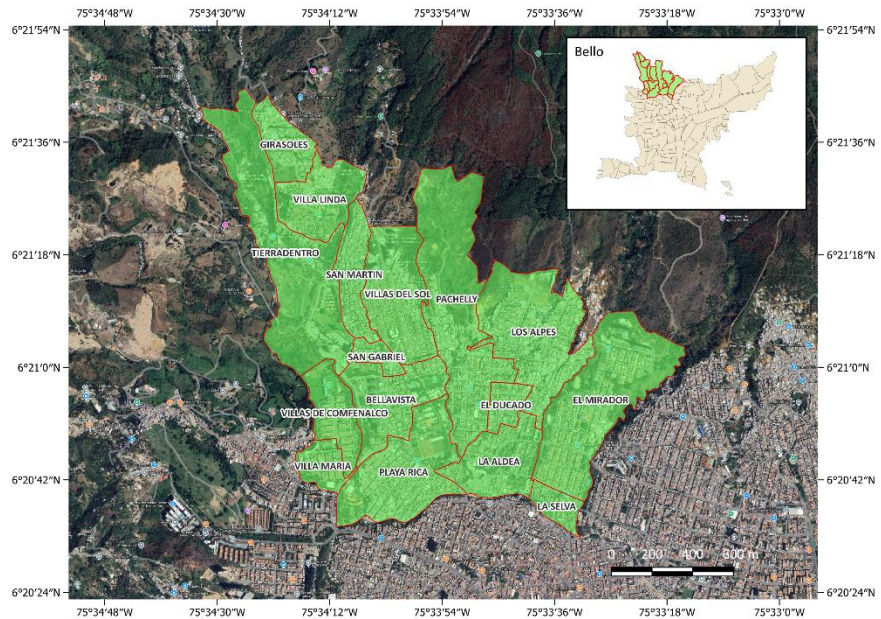

## **CRONOGRAMA DE INTERVENCIONES DE PODA A INDIVIDUOS ARBÓREOS EN EL MUNICIPIO DE BELLO**

**Importante:** Este cronograma es acumulativo, las páginas están organizadas de modo que se visualizará primero lo más reciente e irá retrocediendo hasta el cronograma más antiguo.

**Sectores para intervención - Abril de 2026**

A continuación, se presentan los sectores donde se realizará la poda de árboles en el mes de Abril de 2026 en los municipios de Copacabana, Girardota y Bello.

**Sectores para intervención - Marzo de 2026**

A continuación, se presentan los sectores donde se realizará la poda de árboles en el mes de Marzo de 2026 en los municipios de Copacabana, Girardota y Bello.

A continuación, se presentan los sectores donde se realizará la poda de árboles en el mes de Julio de 2025 en los municipios de Copacabana, Girardota y Bello.

**Bello**

Para el mes de Septiembre en el municipio de Bello se estima la intervención de los siguientes sectores.