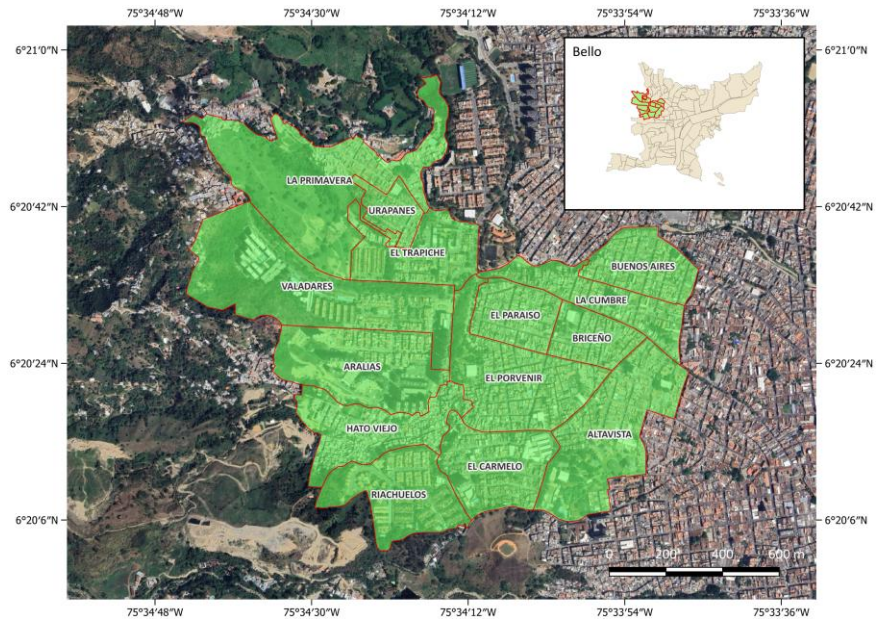

**Sectores para intervención - Marzo de 2026**

A continuación, se presentan los sectores donde se realizará la poda de árboles en el mes de Marzo de 2026 en los municipios de Copacabana, Girardota y Bello.

**Bello**

Para el mes de Marzo en el municipio de Bello se estima la intervención de los siguientes sectores.

<b>Sectores</b>
Bellavista
El Ducado
El Mirador
Girasoles
La Aldea
La Selva
Los Alpes
Pachelly
Playa Rica
San Gabriel
San Martin
Tierradentro
Villa Linda
Villa Maria
Villas De Comfenalco
Villas Del Sol

**Sectores para intervención - Febrero de 2026**

A continuación, se presentan los sectores donde se realizará la poda de árboles en el mes de Enero de 2026 en los municipios de Copacabana, Girardota y Bello.

### Sectores para intervención - Enero de 2026

A continuación, se presentan los sectores donde se realizará la poda de árboles en el mes de Enero de 2026 en los municipios de Copacabana, Girardota y Bello.