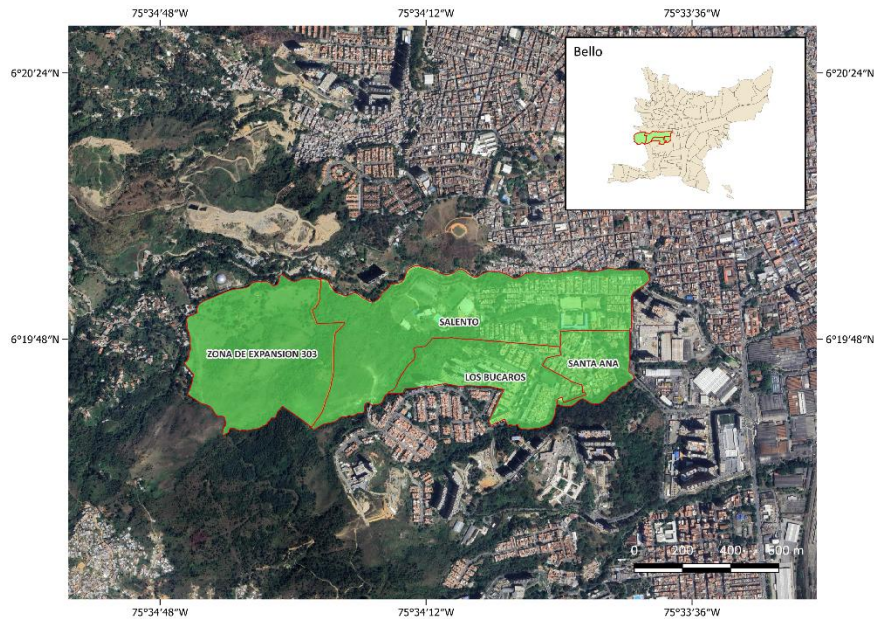

Sectores para intervención - Diciembre de 2025

A continuación, se presentan los sectores donde se realizará la poda de árboles en el mes de Diciembre de 2025 en los municipios de Copacabana, Girardota y Bello.

Bello

Para el mes de Diciembre en el municipio de Bello se estima la intervención de los siguientes sectores.

Sectores
Salento
Zona De Expansión 303
Los Bucaros
Santa Ana