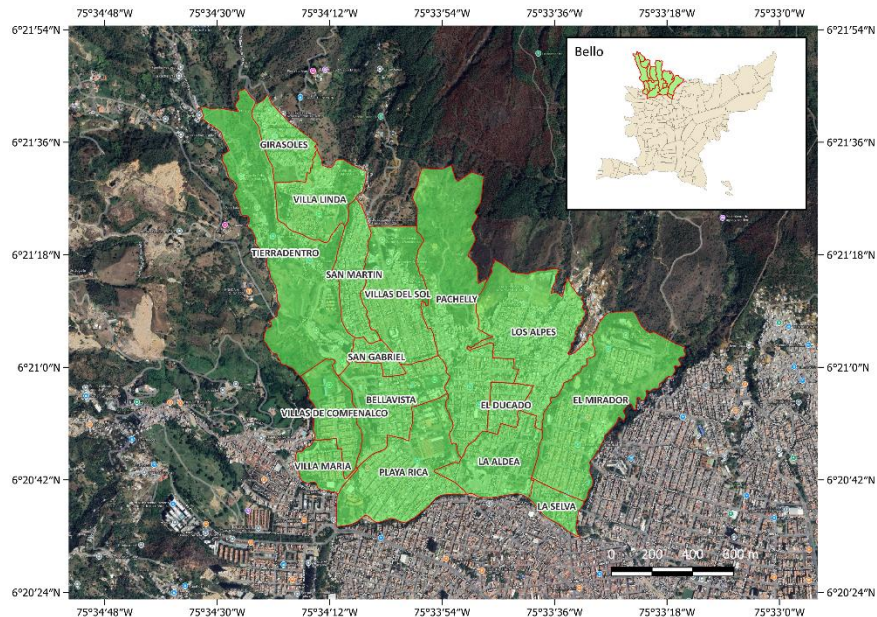

**Sectores para intervención - Abril de 2026**

A continuación, se presentan los sectores donde se realizará la poda de árboles en el mes de Abril de 2026 en los municipios de Copacabana, Girardota y Bello.

**Bello**

Para el mes de Abril en el municipio de Bello se estima la intervención de los siguientes sectores.

<b>Sectores</b>
Bellavista
El Ducado
El Mirador
Girasoles
La Aldea
La Selva
Los Alpes
Pachelly
Playa Rica
San Gabriel
San Martin
Tierradentro
Villa Linda
Villa Maria
Villas De Comfenalco
Villas Del Sol

**Sectores para intervención - Marzo de 2026**

A continuación, se presentan los sectores donde se realizará la poda de árboles en el mes de Marzo de 2026 en los municipios de Copacabana, Girardota y Bello.

**Sectores para intervención - Febrero de 2026**

A continuación, se presentan los sectores donde se realizará la poda de árboles en el mes de Enero de 2026 en los municipios de Copacabana, Girardota y Bello.