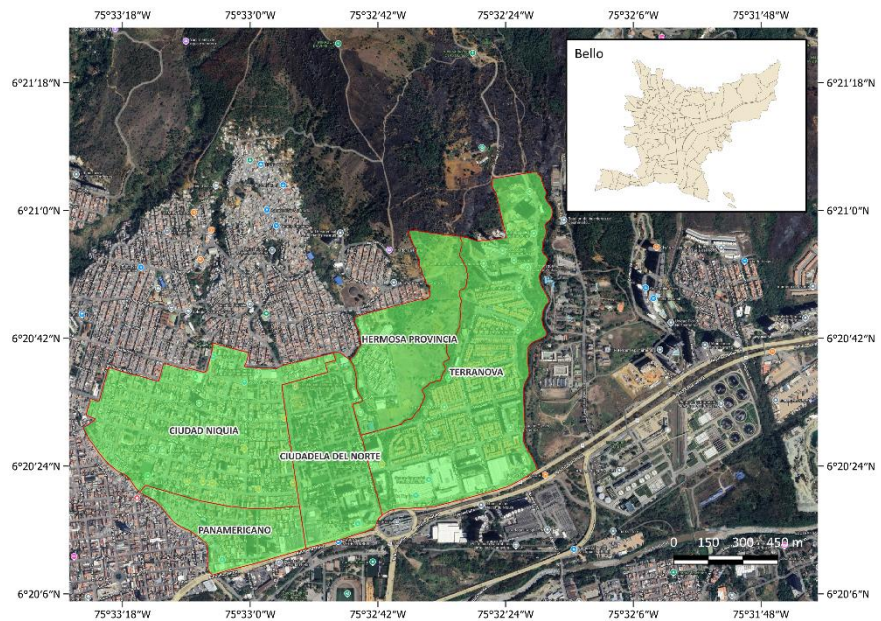

SECTORES DE INTERVENCIÓN DE PODA DE ÁRBOLES BELLO, COPACABANA Y GIRARDOTA JUNIO 2026

Sectores para intervención - Junio de 2026

A continuación, se presentan los sectores donde se realizará la poda de árboles en el mes de Junio de 2026 en los municipios de Copacabana, Girardota y Bello.

Bello

Para el mes de Junio en el municipio de Bello se estima la intervención de los siguientes sectores.

Sectores
Ciudad Niquia
Panamericano
Ciudadela del Norte
Hermosa Provincia
Terranova