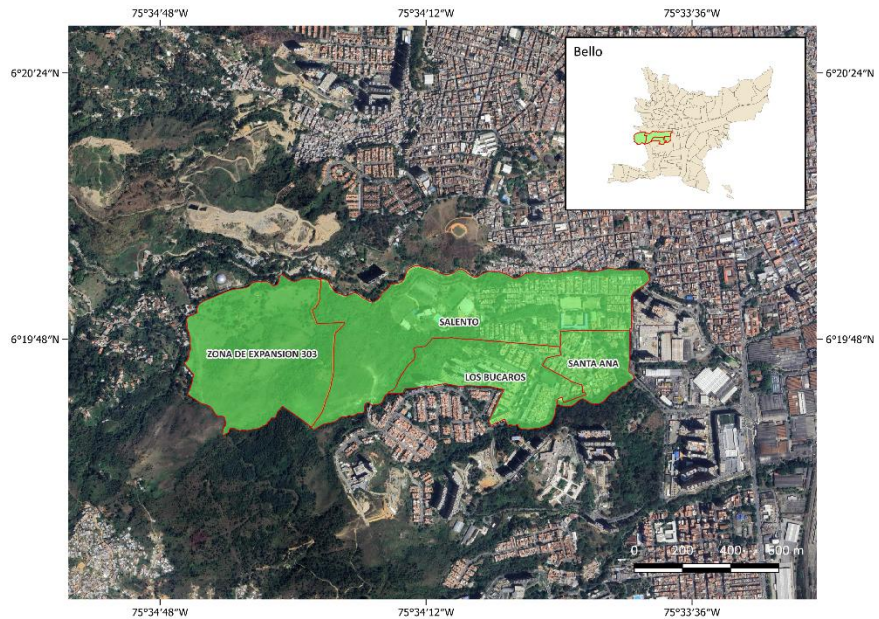

Sectores para intervención - Diciembre de 2025

A continuación, se presentan los sectores donde se realizará la poda de árboles en el mes de Diciembre de 2025 en los municipios de Copacabana, Girardota y Bello.

Bello

Para el mes de Diciembre en el municipio de Bello se estima la intervención de los siguientes sectores.

Sectores
Salento
Zona De Expansión 303
Los Bucaros
Santa Ana