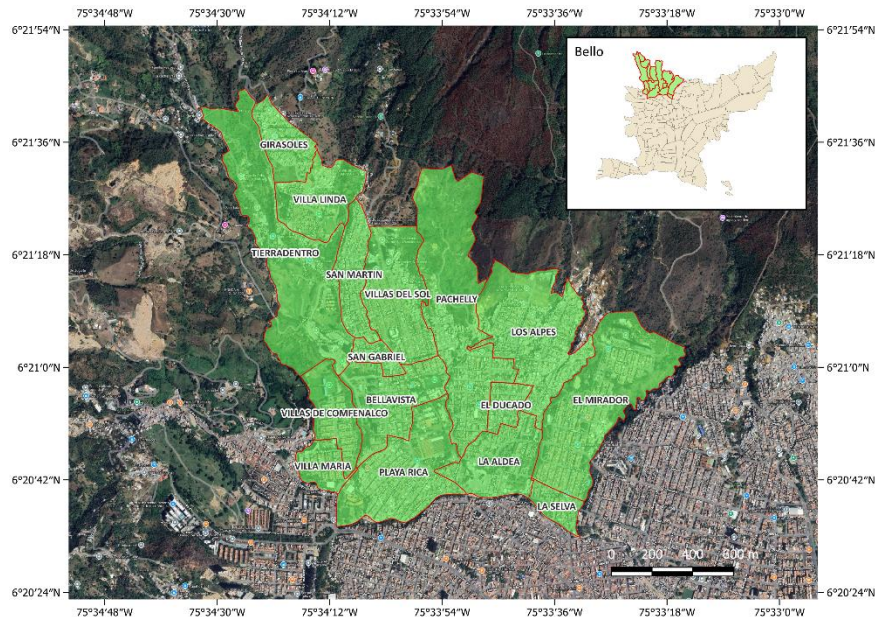

Sectores para intervención - Marzo de 2026

A continuación, se presentan los sectores donde se realizará la poda de árboles en el mes de Marzo de 2026 en los municipios de Copacabana, Girardota y Bello.

Bello

Para el mes de Marzo en el municipio de Bello se estima la intervención de los siguientes sectores.

Sectores
Bellavista
El Ducado
El Mirador
Girasoles
La Aldea
La Selva
Los Alpes
Pachelly
Playa Rica
San Gabriel
San Martin
Tierradentro
Villa Linda
Villa Maria
Villas De Comfenalco
Villas Del Sol