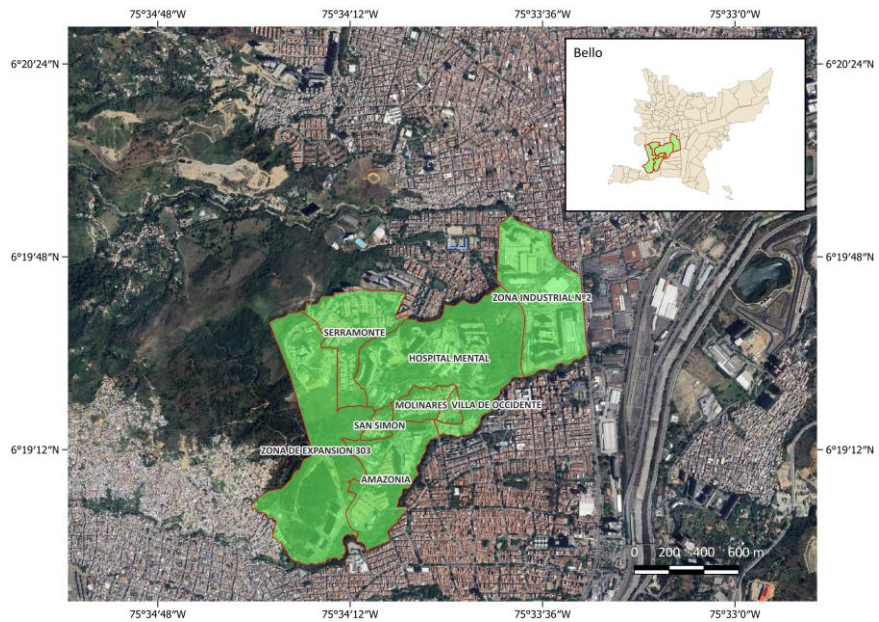

Sectores para intervención - Septiembre de 2025

A continuación, se presentan los sectores donde se realizará la poda de árboles en el mes de Julio de 2025 en los municipios de Copacabana, Girardota y Bello.

Bello

Para el mes de Septiembre en el municipio de Bello se estima la intervención de los siguientes sectores.

Sectores
Serramonte
Hospital Mental
Zona Industrial N°2
Molinares Villa de Occidente
San Simon
Zona De Expansión 303