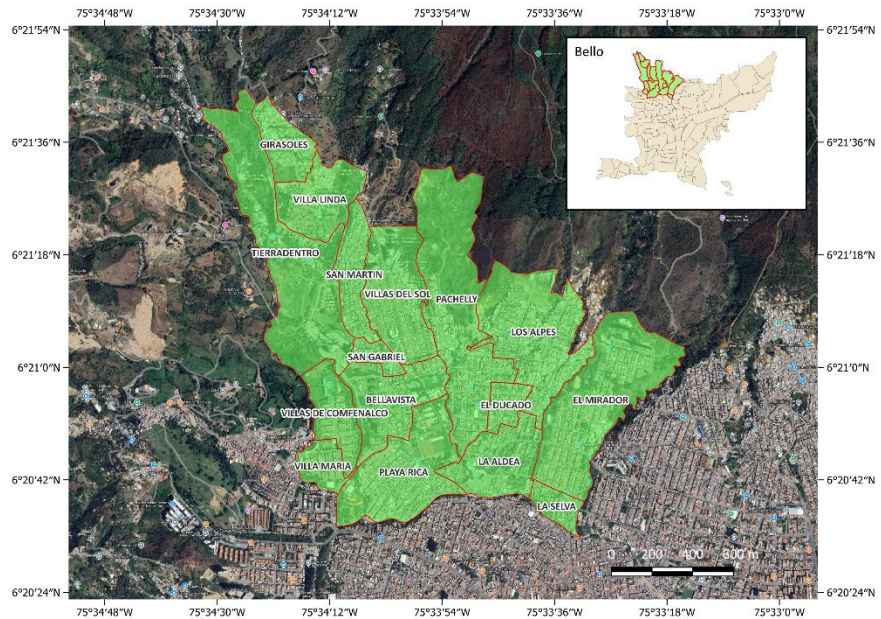

A continuación, se presentan los sectores donde se realizará la poda de árboles en el mes de Mayo de 2026 en los municipios de Copacabana, Girardota y Bello.

Bello

Para el mes de Mayo en el municipio de Bello se estima la intervención de los siguientes sectores.

Sectores
Altos de Niquia
Niquia Bifamiliar
Altos de Quitasol

Sectores para intervención - Abril de 2026

A continuación, se presentan los sectores donde se realizará la poda de árboles en el mes de Abril de 2026 en los municipios de Copacabana, Girardota y Bello.

Sectores para intervención - Marzo de 2026

A continuación, se presentan los sectores donde se realizará la poda de árboles en el mes de Marzo de 2026 en los municipios de Copacabana, Girardota y Bello.

Sectores para intervención - Julio de 2025

A continuación, se presentan los sectores donde se realizará la poda de árboles en el mes de Julio de 2025 en los municipios de Copacabana, Girardota y Bello.