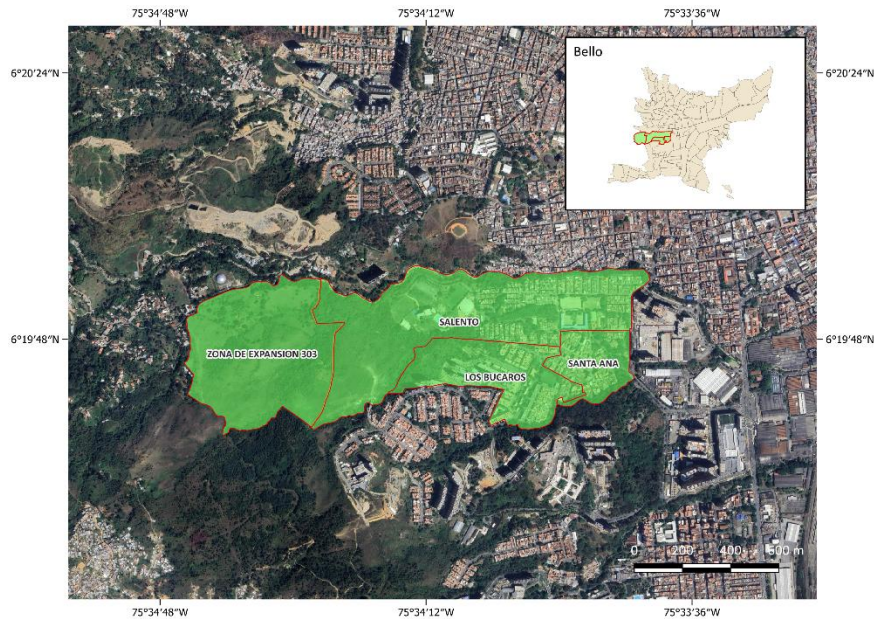

Sectores para intervención - Enero de 2026

A continuación, se presentan los sectores donde se realizará la poda de árboles en el mes de Enero de 2026 en los municipios de Copacabana, Girardota y Bello.

Bello

Para el mes de Enero en el municipio de Bello se estima la intervención de los siguientes sectores.

Sectores
Salento
Zona De Expansión 303
Los Bucaros
Santa Ana