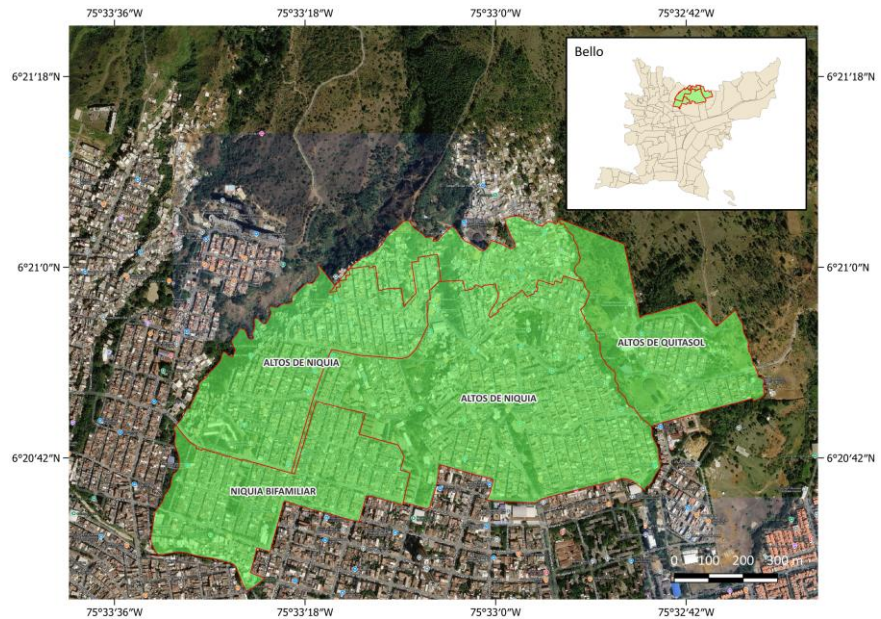

SECTORES DE INTERVENCIÓN DE PODA DE ÁRBOLES BELLO, COPACABANA Y GIRARDOTA JUNIO 2026

Sectores para intervención - Junio de 2026

A continuación, se presentan los sectores donde se realizará la poda de árboles en el mes de Junio de 2026 en los municipios de Copacabana, Girardota y Bello.

A continuación, se presentan los sectores donde se realizará la poda de árboles en el mes de Mayo de 2026 en los municipios de Copacabana, Girardota y Bello.

Bello

Para el mes de Mayo en el municipio de Bello se estima la intervención de los siguientes sectores.

Sectores
Altos de Niquia
Niquia Bifamiliar
Altos de Quitasol

Sectores para intervención - Abril de 2026

A continuación, se presentan los sectores donde se realizará la poda de árboles en el mes de Abril de 2026 en los municipios de Copacabana, Girardota y Bello.

Sectores para intervención - Julio de 2025

A continuación, se presentan los sectores donde se realizará la poda de árboles en el mes de Julio de 2025 en los municipios de Copacabana, Girardota y Bello.