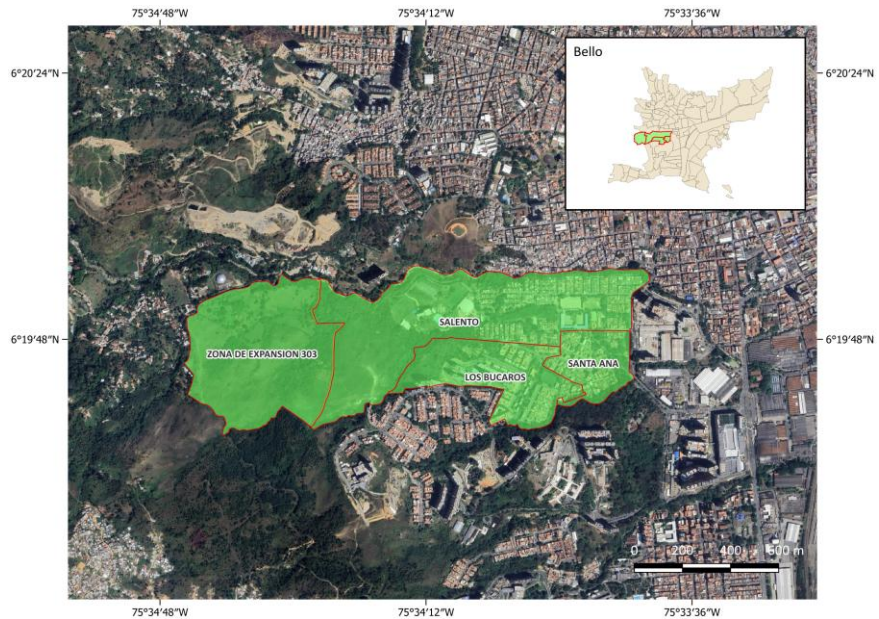

Sectores para intervención - Octubre de 2025

A continuación, se presentan los sectores donde se realizará la poda de árboles en el mes de Julio de 2025 en los municipios de Copacabana, Girardota y Bello.

Bello

Para el mes de Octubre en el municipio de Bello se estima la intervención de los siguientes sectores.

Sectores
Salento
Zona De Expansión 303
Los Bucaros
Santa Ana