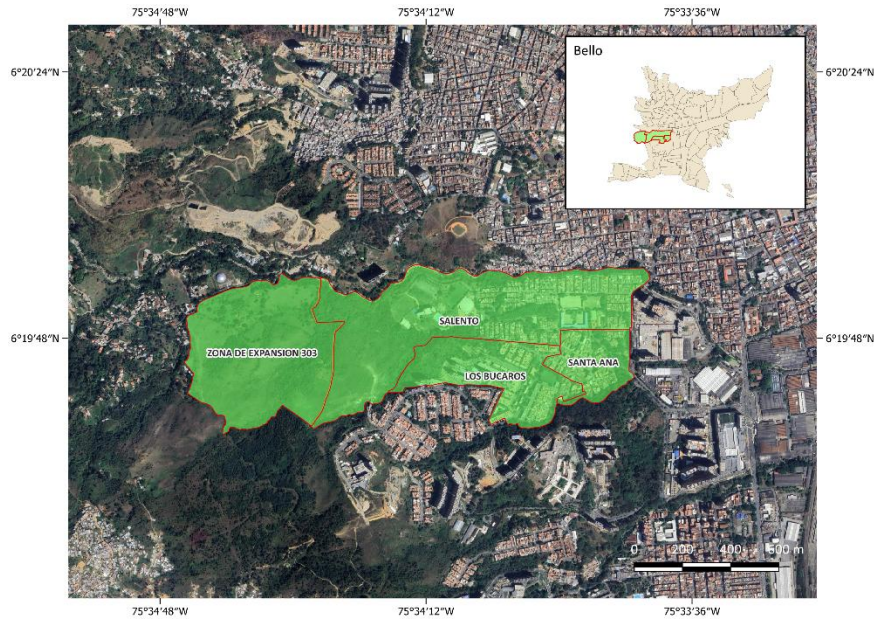

Sectores para intervención - Noviembre de 2025

A continuación, se presentan los sectores donde se realizará la poda de árboles en el mes de Noviembre de 2025 en los municipios de Copacabana, Girardota y Bello.

Bello

Para el mes de Noviembre en el municipio de Bello se estima la intervención de los siguientes sectores.

Sectores
Salento
Zona De Expansión 303
Los Bucaros
Santa Ana