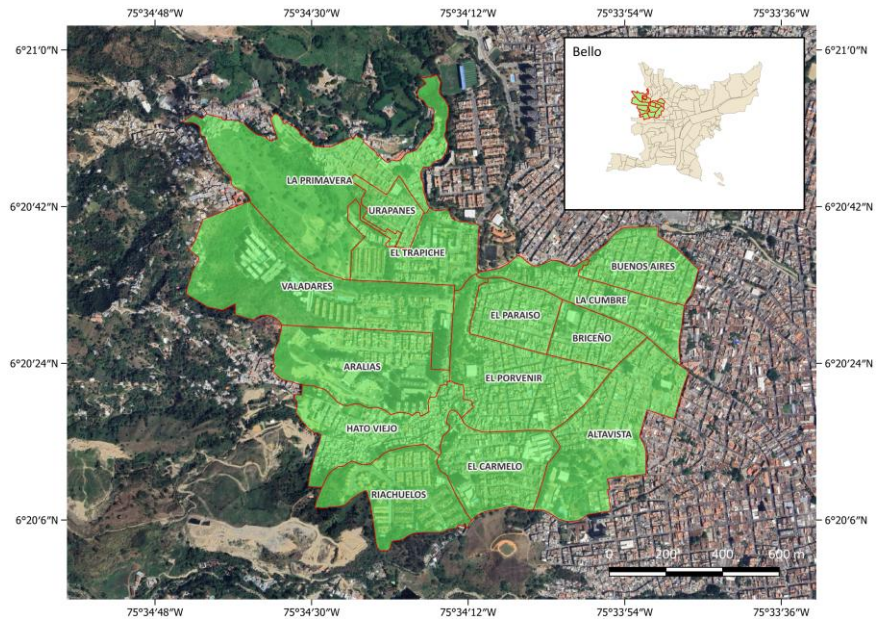

Sectores para intervención - Marzo de 2026

A continuación, se presentan los sectores donde se realizará la poda de árboles en el mes de Marzo de 2026 en los municipios de Copacabana, Girardota y Bello.

**SECTORES DE INTERVENCIÓN DE PODA DE ÁRBOLES
BELLO, COPACABANA Y GIRARDOTA
FEBRERO 2026**

Sectores para intervención - Febrero de 2026

A continuación, se presentan los sectores donde se realizará la poda de árboles en el mes de Enero de 2026 en los municipios de Copacabana, Girardota y Bello.

Bello

Para el mes de Febrero en el municipio de Bello se estima la intervención de los siguientes sectores.

Sectores
La Primavera
Urapanes
El Trapiche
Valadares
Aralias
Hato Viejo
Riachuelos
El Paraiso
El Porvenir
El Carmelo
Buenos Aires
Briceño
Altavista

Sectores para intervención - Enero de 2026

A continuación, se presentan los sectores donde se realizará la poda de árboles en el mes de Enero de 2026 en los municipios de Copacabana, Girardota y Bello.